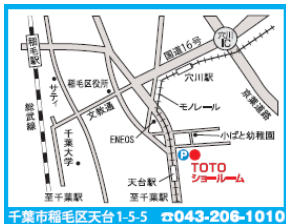

ありがとうの気持ちを込めて

来て 見て ぶれて
来るとくする情報がいっぱい

快適リフォーム相談会

日時 **7月14日(土) 15日(日)**
10:00~17:00

主催 **ファインドホーム**

会場 **TOTO 千葉ショールーム**

千葉県千葉市稲毛区天台1-5-5
交通アクセス
■千葉都市モノレール 天台駅下車徒歩1分
※カーナビをご利用のお客様へ
住所入力にて正しく検索できない場合
【千葉都市モノレール 天台駅】