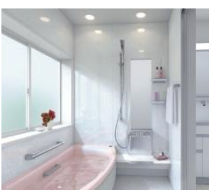

大人気の洗面化粧台
サクア シリーズ
お求めやすい価格で
希望小売価格 ¥188,680円が

94,000円

15%
OFF

交換工事費は別途となります
価格は1例となりますお好みで変更出来ますのでご相談下さい

システムバスサザナ組み合わせ例

システムキッチン クラッソ 組み合わせ例

1616 Tタイプ基本仕様
ほっकारリ床、魔法びん浴槽、
エアインシャワー標準装備
希望小売価格 ¥875,700円

437,000円

50%
OFF

I型2550
・扉カラー：ユニベージュ
・ステンレスカウンター
希望小売価格 ¥62万円

434,000円

30%
OFF

人気のタンクレストイレも
お求めやすい価格で
希望小売価格 ¥245,700円が

147,420円

40%
OFF
7月末までの特価と
なります

交換工事費は別途25000円にて承ります
* ご自宅の状況により取付出来ない場合もございます
* 工事内容はお問い合わせください

高級感あふれる
オクターブシリーズ
ワンランク上の使い心地よさ
希望小売価格 ¥214,200円が

128,520円

交換工事費は別途となります
価格は1例となりますお好みで変更出来ますのでご相談下さい

ワンランク上のお風呂をお求めの方に スプリノシリーズ

1717 Cタイプ基本仕様
ほっकारリ床、魔法びん浴槽、
エアインシャワー標準装備
人工大理石浴槽も標準
希望小売価格 ¥1,106,500円

663,900円