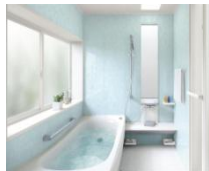

大人気の洗面化粧台
サクア シリーズ
お求めやすい価格で
希望小売価格 ¥188,680円が

94,000円

15%
OFF

交換工事費は別途となります
価格は1例となりますお好みで変更出来ますのでご相談下さい

システムバスサザナ組み合わせ例

システムキッチン クラッソ 組み合わせ例

1616 Tタイプ基本仕様
ほっकारリ床、魔法びん浴槽、
エアインシャワー標準装備
希望小売価格 ¥875,700円

437,000円

50%
OFF

I型2550
・扉カラー：ユニベージュ
・ステンレスカウンター
希望小売価格 ¥62万円

434,000円

30%
OFF

人気のタンクレストイレも
お求めやすい価格で
希望小売価格 ¥245,700円が

147,420円

40%
OFF
7月末までの特価と
なります

交換工事費は別途25000円にて承ります
* ご自宅の状況により取付出来ない場合もございます
* 工事内容はお問い合わせください

高級感あふれる
オクターブシリーズ
ワンランク上の使い心地よさ
希望小売価格 ¥214,200円が

128,520円

交換工事費は別途となります
価格は1例となりますお好みで変更出来ますのでご相談下さい

ワンランク上のお風呂をお求めの方に スプリノシリーズ

1717 Cタイプ基本仕様
ほっकारリ床、魔法びん浴槽、
エアインシャワー標準装備
人工大理石浴槽も標準
希望小売価格 ¥1,106,500円

663,900円