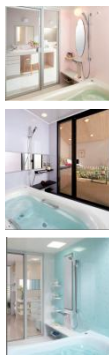

おすすめ!!生活ランクUP

今回のお勧め 8月新発売システムバスサザナシリーズ
くつろぎを生む 3つの機能を見てください

- 1つ、足もとにマル! ほっカラリ床
 - 2つ、浴び心地にマル! エアインシャワー
 - 3つ、ぬくもりにマル! 魔法びん浴槽
- 新商品をいち早くご覧頂けます。

マンションにお住まいの方へ
サザナ同様3つの機能を装備して
マンションリモデルバスも8月に新発売!!

* チラシだけでは語れないほど色々な商品をご用意しております

お風呂やキッチン、トイレにその他色々

「あなただけに」特別をご用意しました

目玉 暮らしを快適に住宅リフォーム

「風呂場が古くなったな…」 **おまかせください**

「台所を新しくしたいわ…」 ➡ 「今回あなただけに特別」
をご用意いたしました

「でも予算が…」 **詳しくは裏面を**

シャンプータイプ化粧台
¥176000相当

ウォシュレット1体型タンク式トイレ